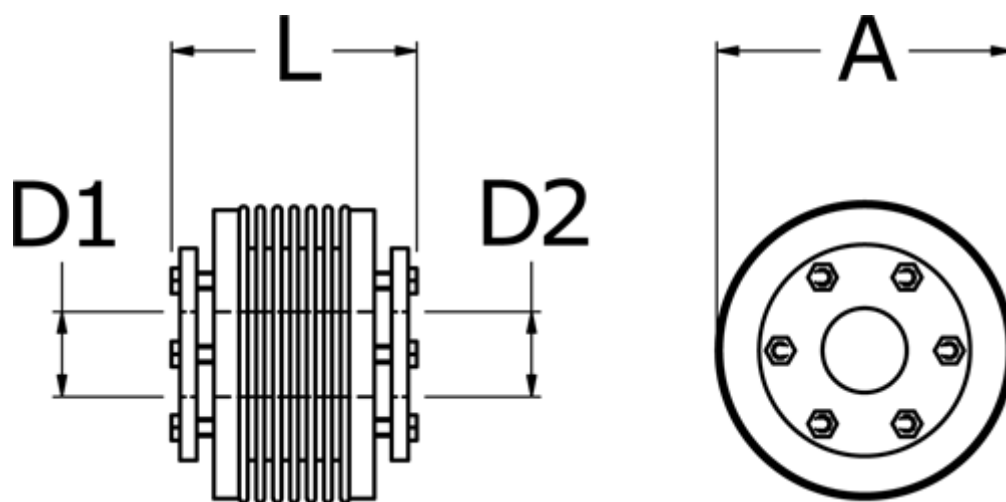

Varenummer: 3330508001707070

Beskrivelse: Metalbælgkobling type 5 str.800
Længde 170 mm, boring 70/70 mm

Mål

| | |
|----------------------|-------|
| A | = 157 |
| D1 | = 70 |
| D2 | = 70 |
| L | = 170 |
| Nom. moment NM (Tkn) | = 800 |